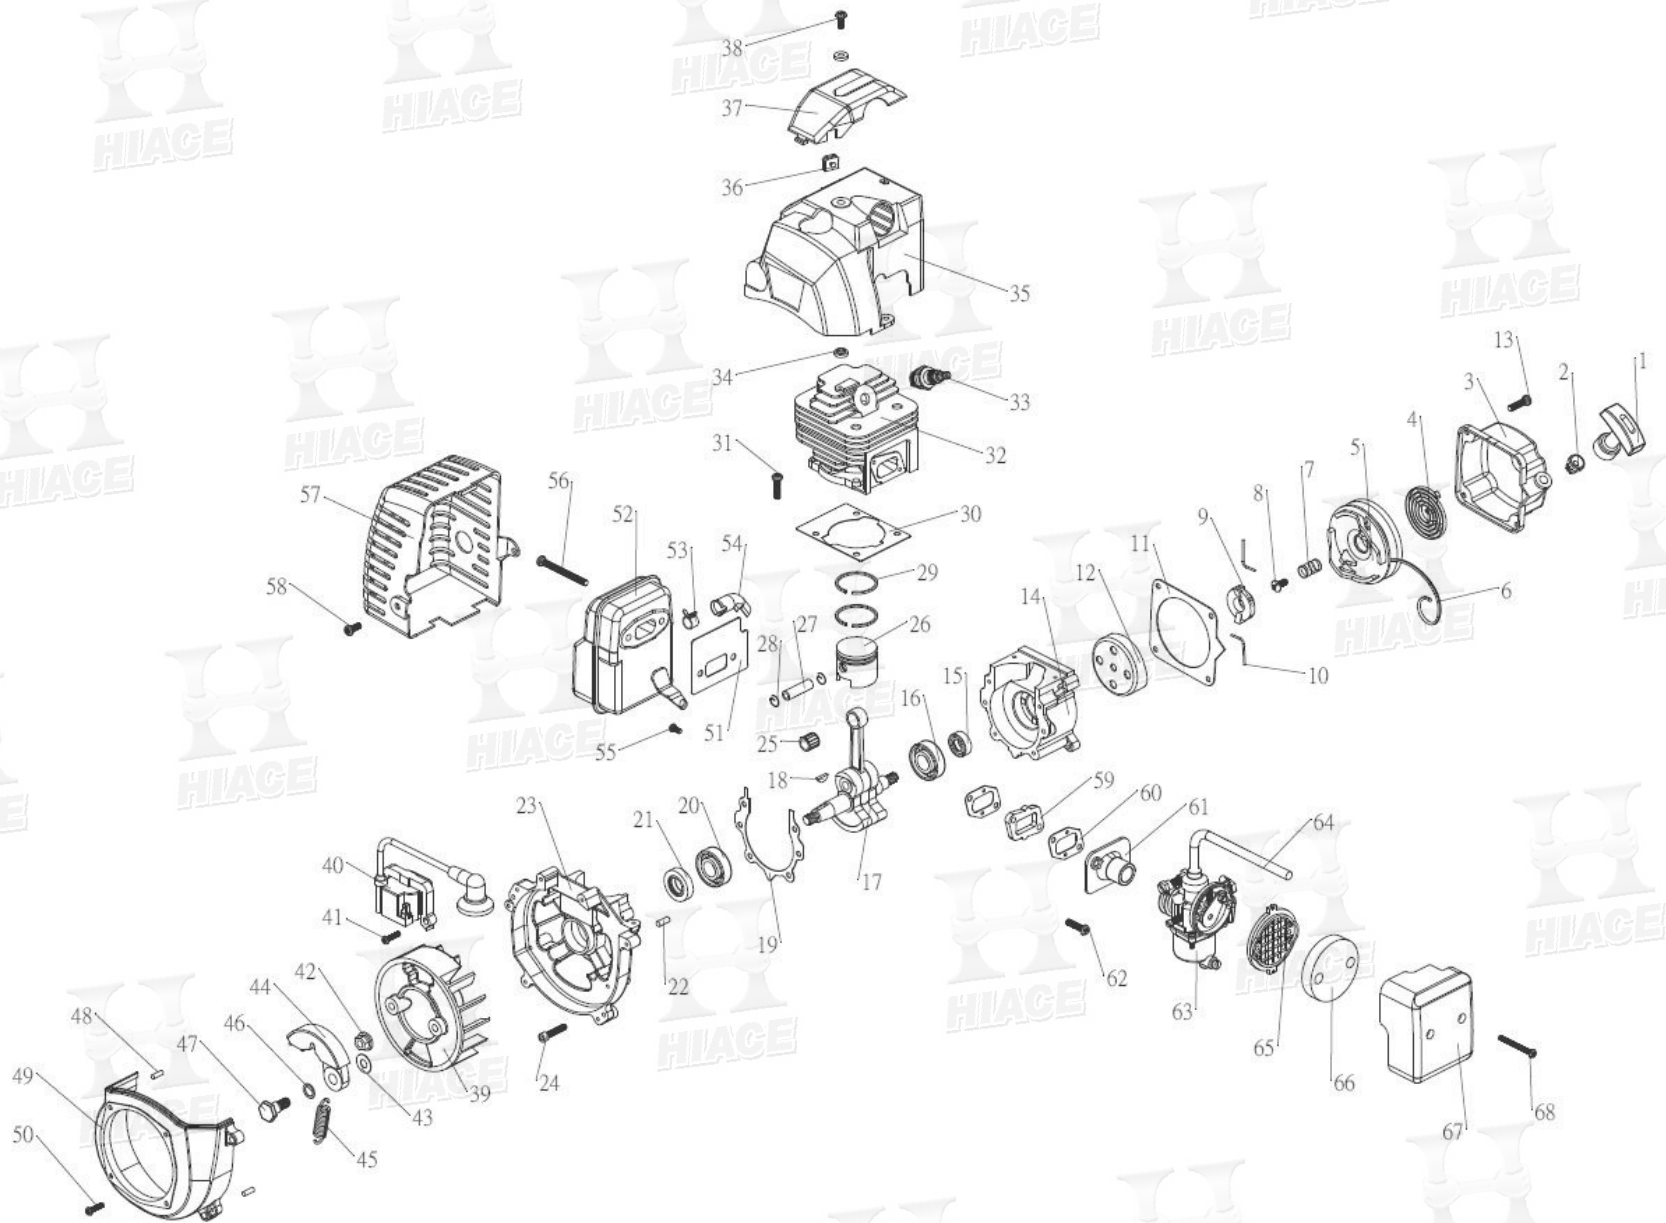

PARTS INFORMATION

TL-43

Item	Part No.	Description	QTY.	Item	Part No.	Description	QTY.	Item	Part No.	Description	QTY.
1	TL-43-001	Starter Handle	1	31	TL-43-031	Screw	4	61	TL-43-061	Inlet Manifold	1
2	TL-43-002	Insulator	1	32	TL-43-032	Cylinder	1	62	TL-43-062	Screw	2
3	TL-43-003	Recoil Starter Body	1	33	TL-43-033	Spark Plug	1	63	TL-43-063	Carburetor	1
4	TL-43-004	Recoil Spring	1	34	TL-43-034	Space	2	64	TL-43-064	Throttle Wire	1
5	TL-43-005	Starter Rope Reel	1	35	TL-43-035	Cylinder Protector	1	65	TL-44-065	Cleaner Body	1
6	TL-43-006	Starter Rope	1	36	TL-43-036	Clamp, Coil	1	66	TL-43-066	Sponge	1
7	TL-43-007	Starter Pawl	1	37	TL-43-037	Cylinder Protector Cap	1	67	TL-43-067	Cleaner Cap	1
8	TL-43-008	Starter Screw	1	38	TL-43-038	Screw	1	68	TL-43-068	Screw	2
9	TL-43-009	Pawl Holder	1	39	TL-43-039	Magneto Rotor	1				
10	TL-43-010	Clip	2	40	TL-43-040	Ignition Coil	1				
11	TL-43-011	Starter Gasket	1	41	TL-43-041	Screw	2				
12	TL-43-012	Starter Pulley	1	42	TL-43-042	Nut	1				
13	TL-43-013	Screw	4	43	TL-43-043	Washer	2				
14	TL-43-014	Crank Case (B)	1	44	TL-43-044	Clutch Arm Comp.	2				
15	TL-43-015	12 22 7 Oil Seal	1	45	TL-43-045	Clutch Spring	1				
16	TL-43-016	Bearing 6202 C3	1	46	TL-43-046	10MM Wavy Washer	2				
17	TL-43-017	Crank Shaft	1	47	TL-43-047	Clutch Step Bolt	2				
18	TL-43-018	Wood-Ruff Key	1	48	TL-43-048	Pin	2				
19	TL-43-019	Crank Case Gasket	1	49	TL-43-049	Fan Case	1				
20	TL-43-020	Ball Bearing 6202 C3	1	50	TL-43-050	Screw	3				
21	TL-43-021	Oil Seal 15 30 7	1	51	TL-43-051	Muffler Gasket	1				
22	TL-43-022	Pin	2	52	TL-43-052	Muffler	1				
23	TL-43-023	Crank Case (A)	1	53	TL-43-053						
24	TL-43-024	Screw	4	54	TL-43-054						
25	TL-43-025	Needle Bearing	1	55	TL-43-055	Screw	1				
26	TL-43-026	Piston	1	56	TL-43-056	Screw	2				
27	TL-43-027			57	TL-43-057	Muffler Protector	1				
28	TL-43-028			58	TL-43-058	Screw	1				
29	TL-43-029	Piston Ring	2	59	TL-43-059	Space	1				
30	TL-43-030	Cylinder Gasket	1	60	TL-43-060	Inlet Manifold Gasket	2				