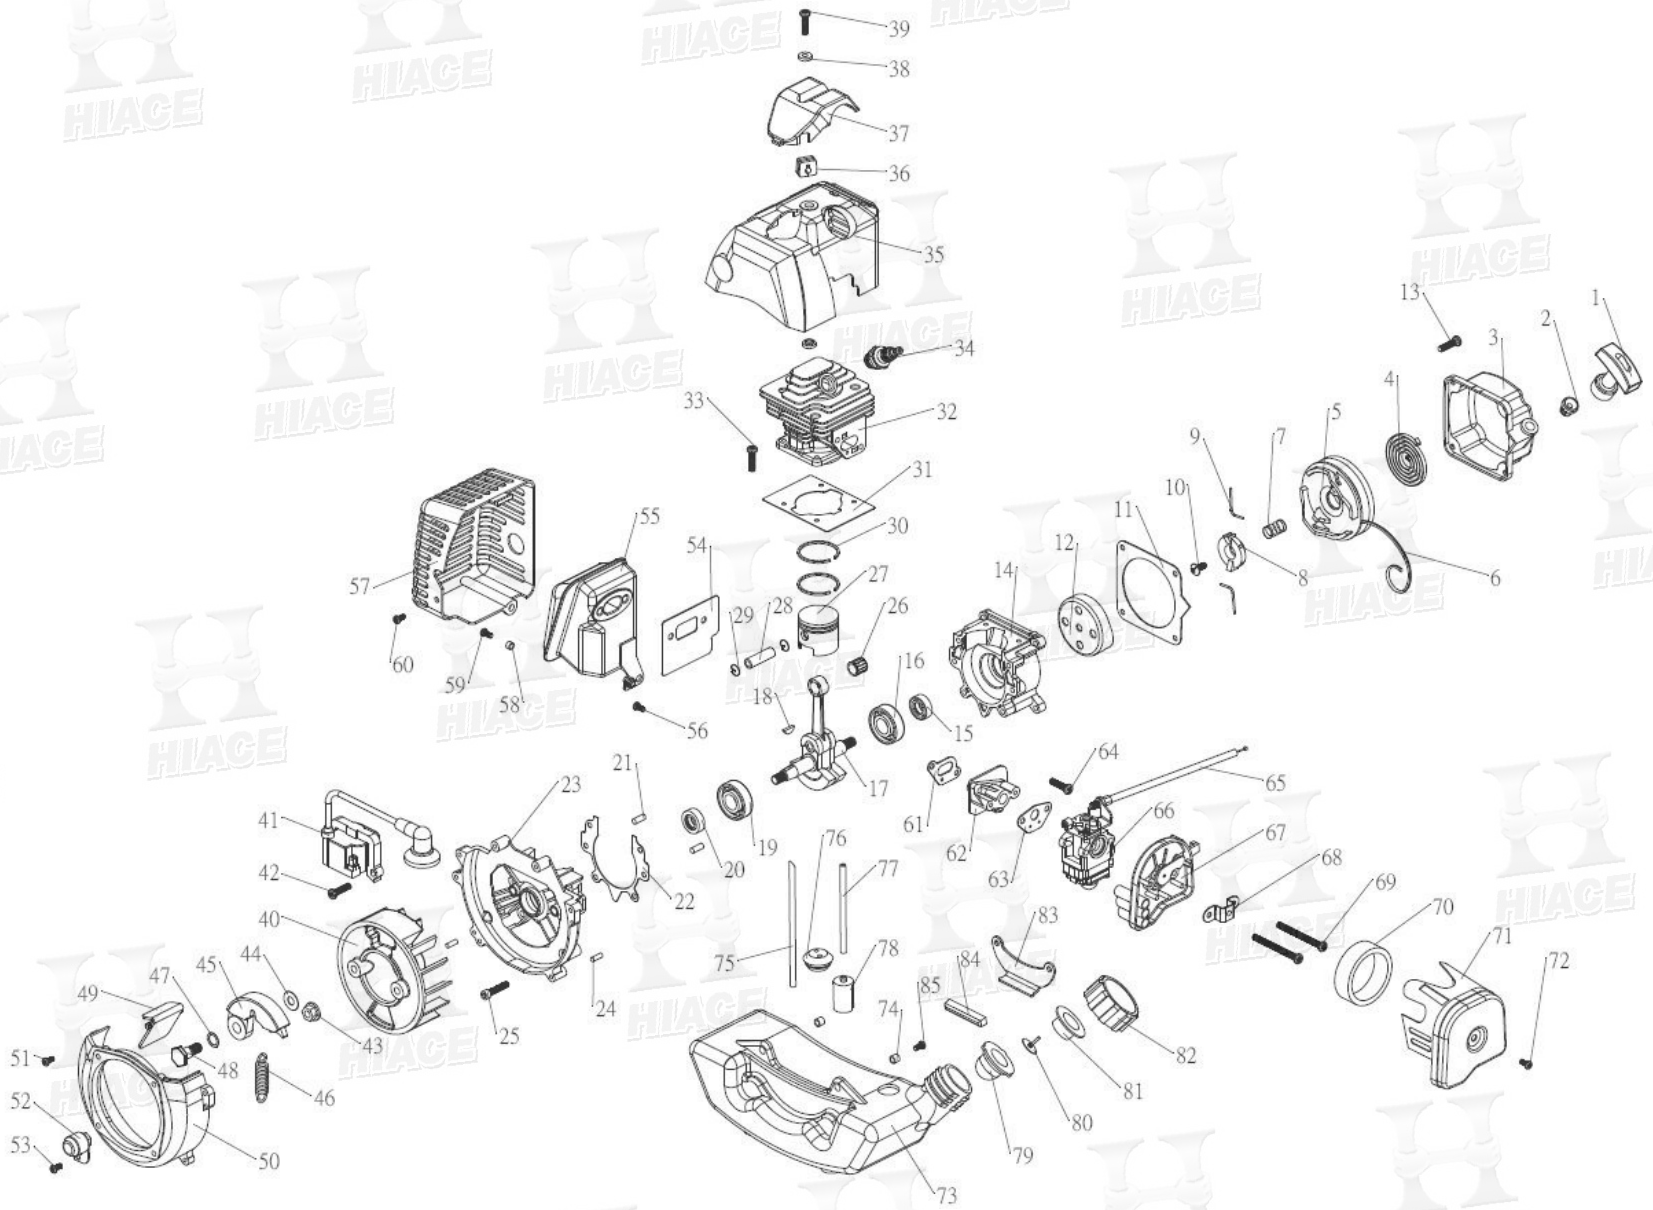

PARTS INFORMATION

TL-33L

Item	Part No.	Description	QTY.	Item	Part No.	Description	QTY.	Item	Part No.	Description	QTY.
1	TL-33L-001	Starter Handle	1	31	TL-33L-031	Cylinder Gasket	1	61	TL-33L-061	Inlet Mainifold Gasket	1
2	TL-33L-002	Insulator	1	32	TL-33L-032	Cylinder	1	62	TL-33L-062	Inlet Mainifold	1
3	TL-33L-003	Recoil Starter Body	1	33	TL-33L-033	Screw	4	63	TL-33L-063	Diaphragm Carburetor Gasket	1
4	TL-33L-004	Recoil Spring	1	34	TL-33L-034	Spark Plug	1	64	TL-33L-064	Screw	2
5	TL-33L-005	Starter Rope Reel	1	35	TL-33L-035	Cylinder Protector	1	65	TL-33L-065	Throttle Wire	1
6	TL-33L-006	Starter Rope	1	36	TL-33L-036	Clamp, Coil	1	66	TL-33L-066	Diaphragm Carburetor	1
7	TL-33L-007	Starter Pawl	1	37	TL-33L-037	Cylinder Protector Cap	1	67	TL-33L-067	Air Cleaner Body	1
8	TL-33L-008	Pawl Holder	1	38	TL-33L-038	Space, Cylinder Protector Cap	2	68	TL-33L-068	Air Cleaner Holder	1
9	TL-33L-009	Clip	2	39	TL-33L-039	Screw	1	69	TL-33L-069	Screw	2
10	TL-33L-010	Starter Screw	1	40	TL-33L-040	Magneto Rotor	1	70	TL-33L-070	Air Cleaner Sponge	1
11	TL-33L-011	Starter Gasket	1	41	TL-33L-041	Ignition Coil	1	71	TL-33L-071	Air Cleaner Cap	1
12	TL-33L-012	Starter Pulley	1	42	TL-33L-042	Screw	2	72	TL-33L-072	Screw	1
13	TL-33L-013	Screw	4	43	TL-33L-043	Nut	2	73	TL-33L-073	Fuel Tank	1
14	TL-33L-014	Crank Case (B)	1	44	TL-33L-044	Washer	2	74	TL-33L-074	Collar	2
15	TL-33L-015	Oil Seal 12 22 7	1	45	TL-33L-045	Clutch Arm Comp.	2	75	TL-33L-075	Oil Pipe	1
16	TL-33L-016	Ball Bearing 6201 C3	1	46	TL-33L-046	Clutch Spring	1	76	TL-33L-076	Hose Seat	1
17	TL-33L-017	Crank Shaft	1	47	TL-33L-047	10MM Wavy Washer	2	77	TL-33L-077	Oil Pipe	1
18	TL-33L-018	Wood-Ruff Key	1	48	TL-33L-048	Clutch Step Bolt	2	78	TL-33L-078	Oil Cleaner	1
19	TL-33L-019	Ball Bearing 6201 C3	1	49	TL-33L-049	Flash Pan	1	79	TL-33L-079	Tank Inner Compressor	1
20	TL-33L-020	Oil Seal 12 22 7	1	50	TL-33L-050	Fan Case	1	80	TL-33L-080	Tank Cap Sponge	1
21	TL-33L-021	4*11.8 Pin	2	51	TL-33L-051	Screw	2	81	TL-33L-081	Tank Inner Cap	1
22	TL-33L-022	Crank Case Gasket	1	52	TL-33L-052	Stop Switch (S)	1	82	TL-33L-082	Tank Cap	1
23	TL-33L-023	Crank Case (A)	1	53	TL-33L-053	Screw	2	83	TL-33L-083	Fuel Tank Holder	1
24	TL-33L-024	4*11.8 Pin	2	54	TL-33L-054	Muffler Gasket	1	84	TL-33L-084		
25	TL-33L-025	Screw	4	55	TL-33L-055	Muffler	1	85	TL-33L-085	Screw	2
26	TL-33L-026	Needle Bearing	1	56	TL-33L-056	Screw	1				
27	TL-33L-027			57	TL-33L-057	Muffler Protector	1				
28	TL-33L-028	Piston	1	58	TL-33L-058	Collar	1				
29	TL-33L-029			59	TL-33L-059	Screw	1				
30	TL-33L-030	Piston Ring	2	60	TL-33L-060	Screw	1				